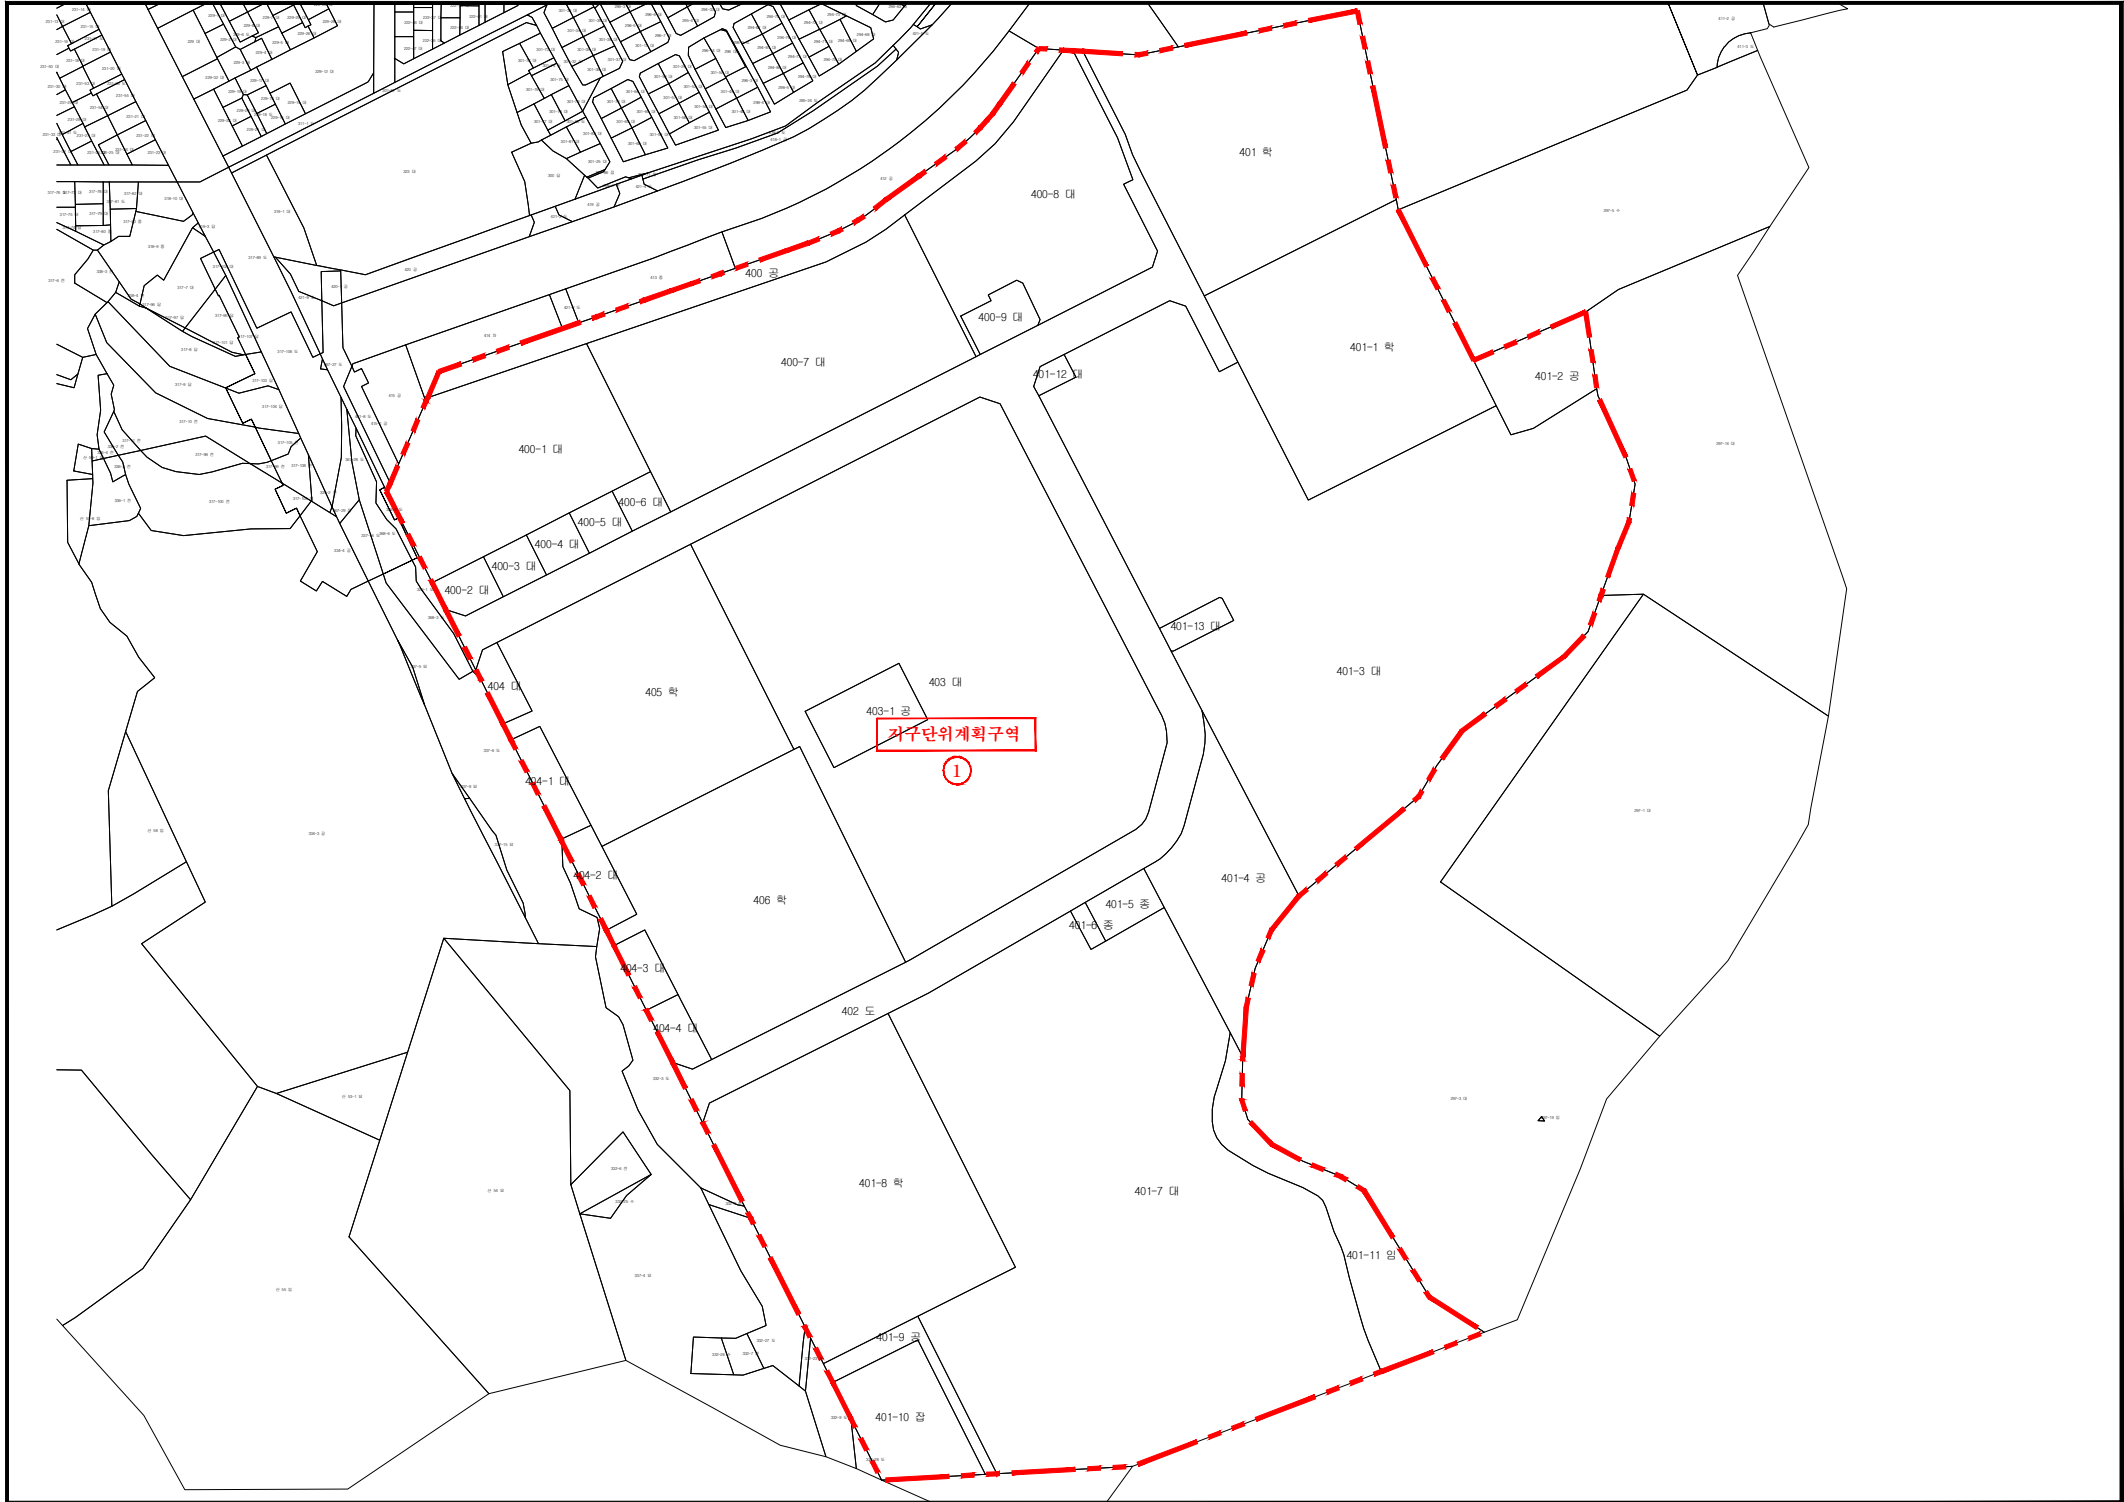

**부천 도시관리계획
(소사지구 지구단위계획) 결정(변경)
지구단위계획구역에 관한 결정(변경)도**

Legend

 지구단위계획구역

**부천 도시관리계획
(소사지구 지구단위계획) 결정(변경)
용도지역·지구에 관한 결정(변경)도**

Legend

- 지구단위계획구역
- 제1종일반주거지역
- 제2종일반주거지역
- 제3종일반주거지역
- 자연녹지지역
- 개발제한구역
- 일반미관지구

**부천 도시관리계획
(소사지구 지구단위계획) 결정(변경)
기반시설의 배치와 규모에
관한 결정(변경)도**

Legend

- 지구단위계획구역
- 공원
- 녹지
- 체육시설
- 학교
- 도로(대로 이상)
- 도로(중로 이하)
- 기타시설

부천 도시관리계획 (소사지구 지구단위계획) 결정(변경) 건축물 및 기타사항에 관한 결정(변경)도

Legend

지구단위계획구역	공 원
획지경계	녹 지
주택(공동)	여객자동차정류장용지
근생시설	체육시설
교육시설	건축한계선
종교시설	차량출입불허구간
공공시설	용도 혼합 건물 용도 혼합