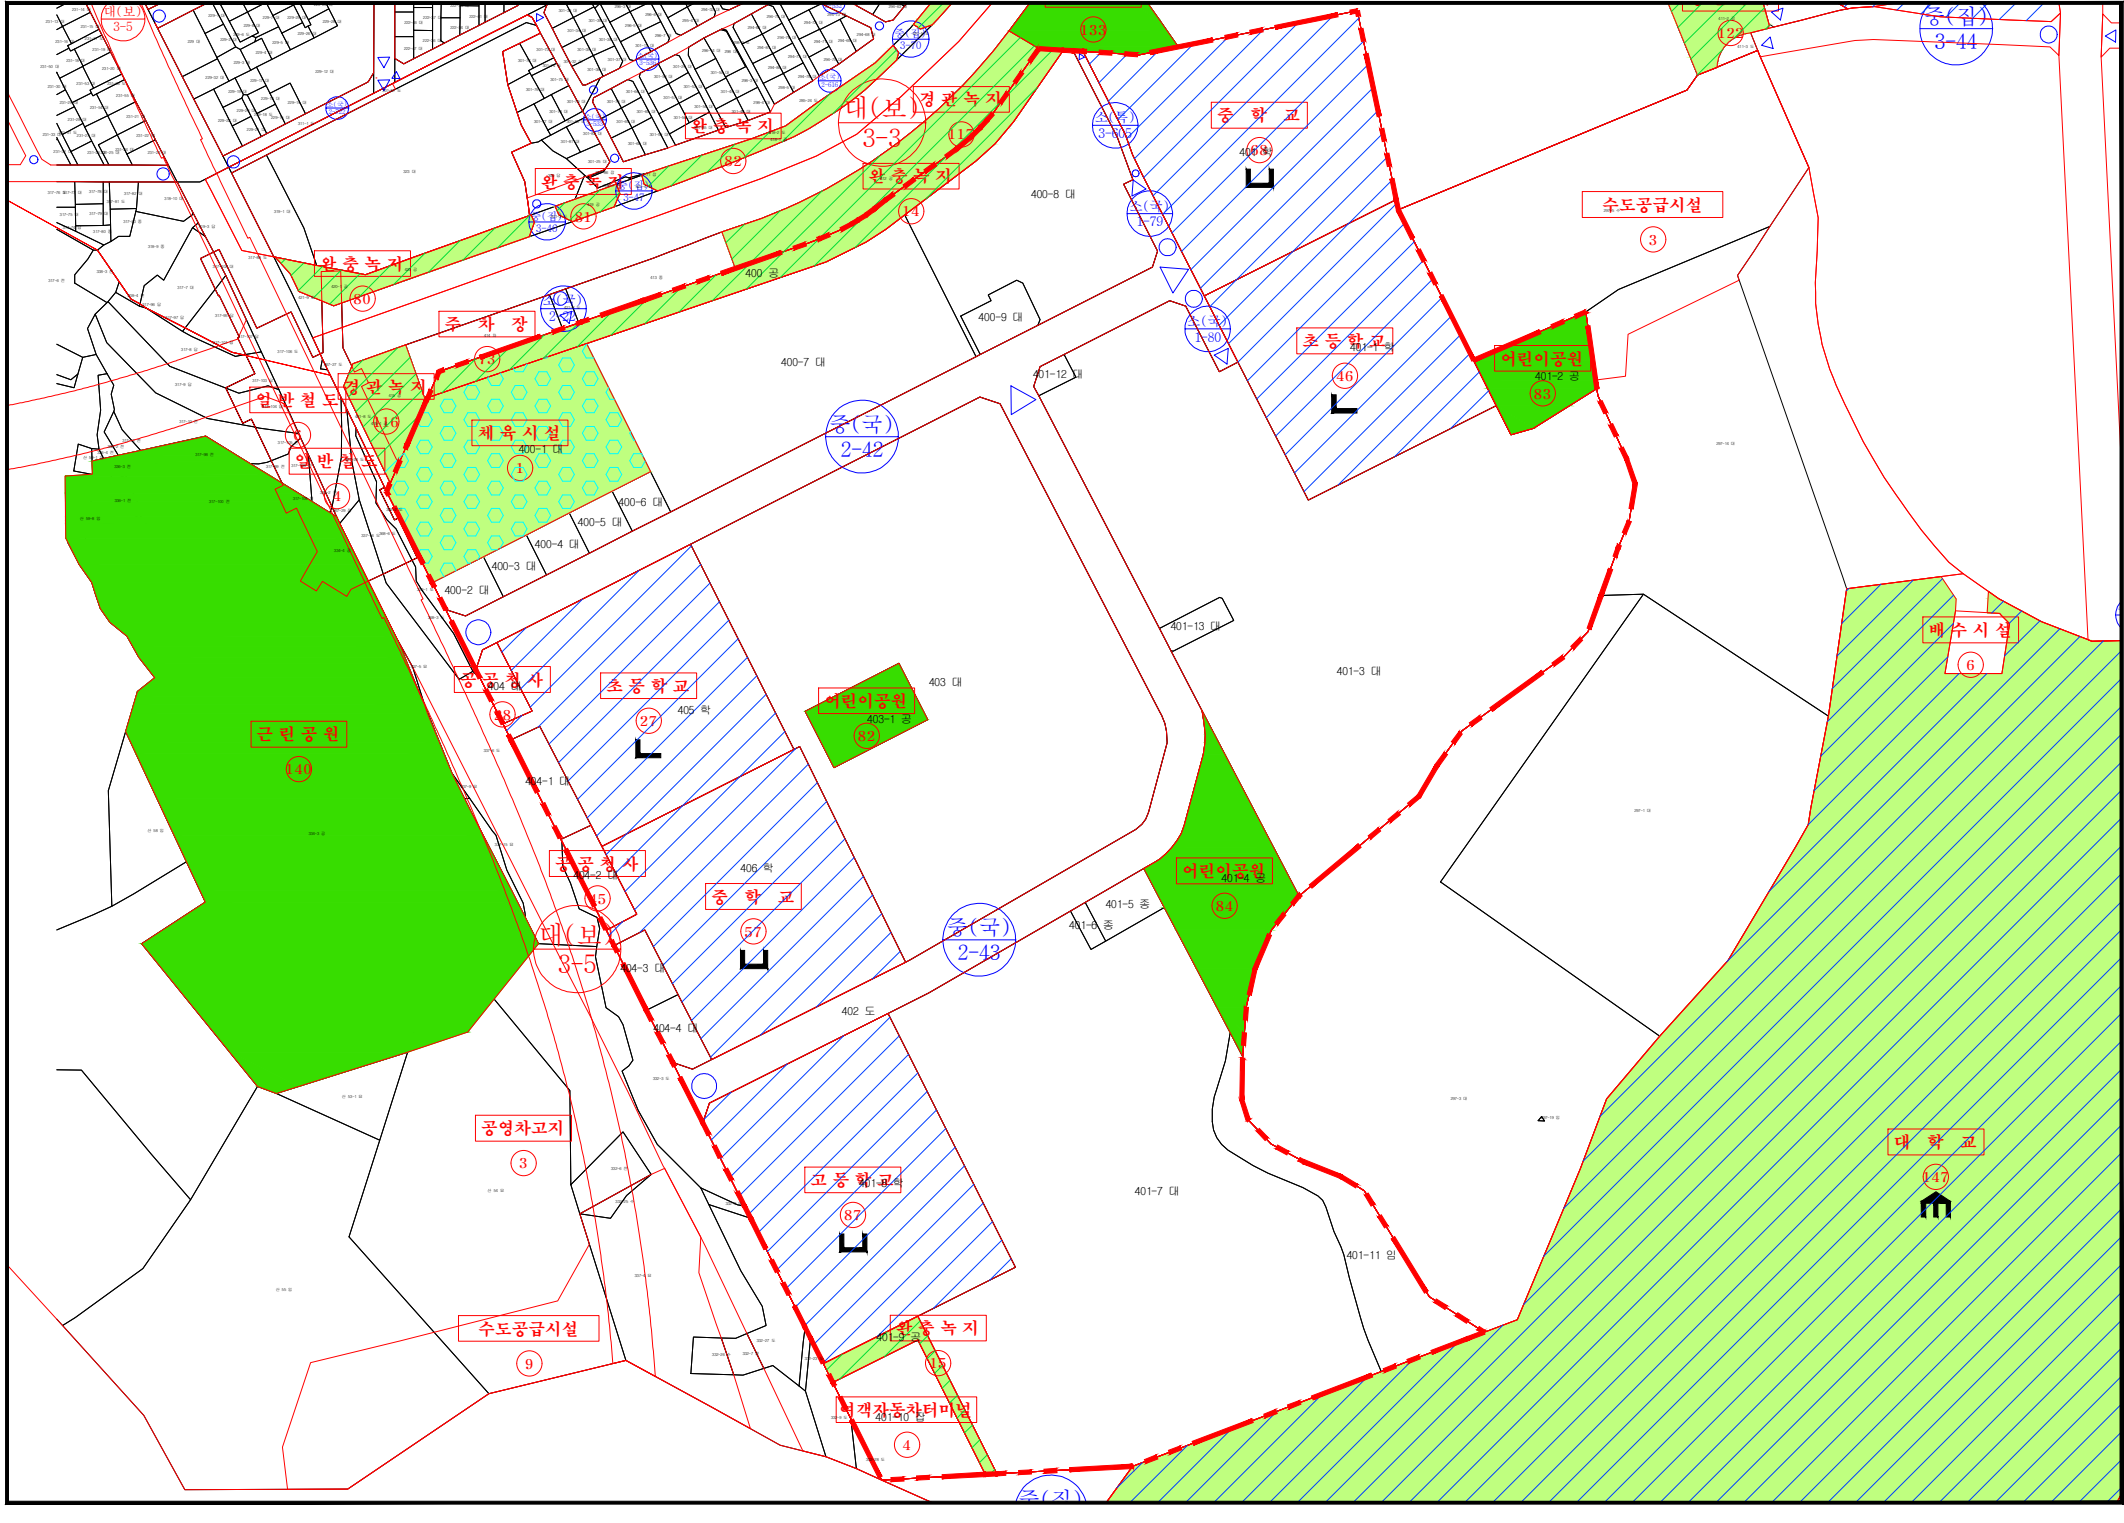

**부천 도시관리계획
(소사지구 지구단위계획) 결정(변경)
지구단위계획구역에 관한 결정(변경)도**

Legend

 지구단위계획구역

**부천 도시관리계획
(소사지구 지구단위계획) 결정(변경)
용도지역·지구에 관한 결정(변경)도**

Legend

- 지구단위계획구역
- 제1종일반주거지역
- 제2종일반주거지역
- 제3종일반주거지역
- 자연녹지지역
- 개발제한구역
- 일반미관지구

**부천 도시관리계획
(소사지구 지구단위계획) 결정(변경)
기반시설의 배치와 규모에
관한 결정(변경)도**

Legend

- 지구단위계획구역
- 공원
- 녹지
- 체육시설
- 학교
- 도로(대로 이상)
- 도로(중로 이하)
- 기타시설

부천 도시관리계획 (소사지구 지구단위계획) 결정(변경) 건축물 및 기타사항에 관한 결정(변경)도

Legend

지구단위계획구역	공 원
획지경계	녹 지
주택(공동)	여객자동차정류장용지
근생시설	체육시설
교육시설	건축한계선
종교시설	차량출입불허구간
공공시설	용도 혼합 건물 용도 혼합