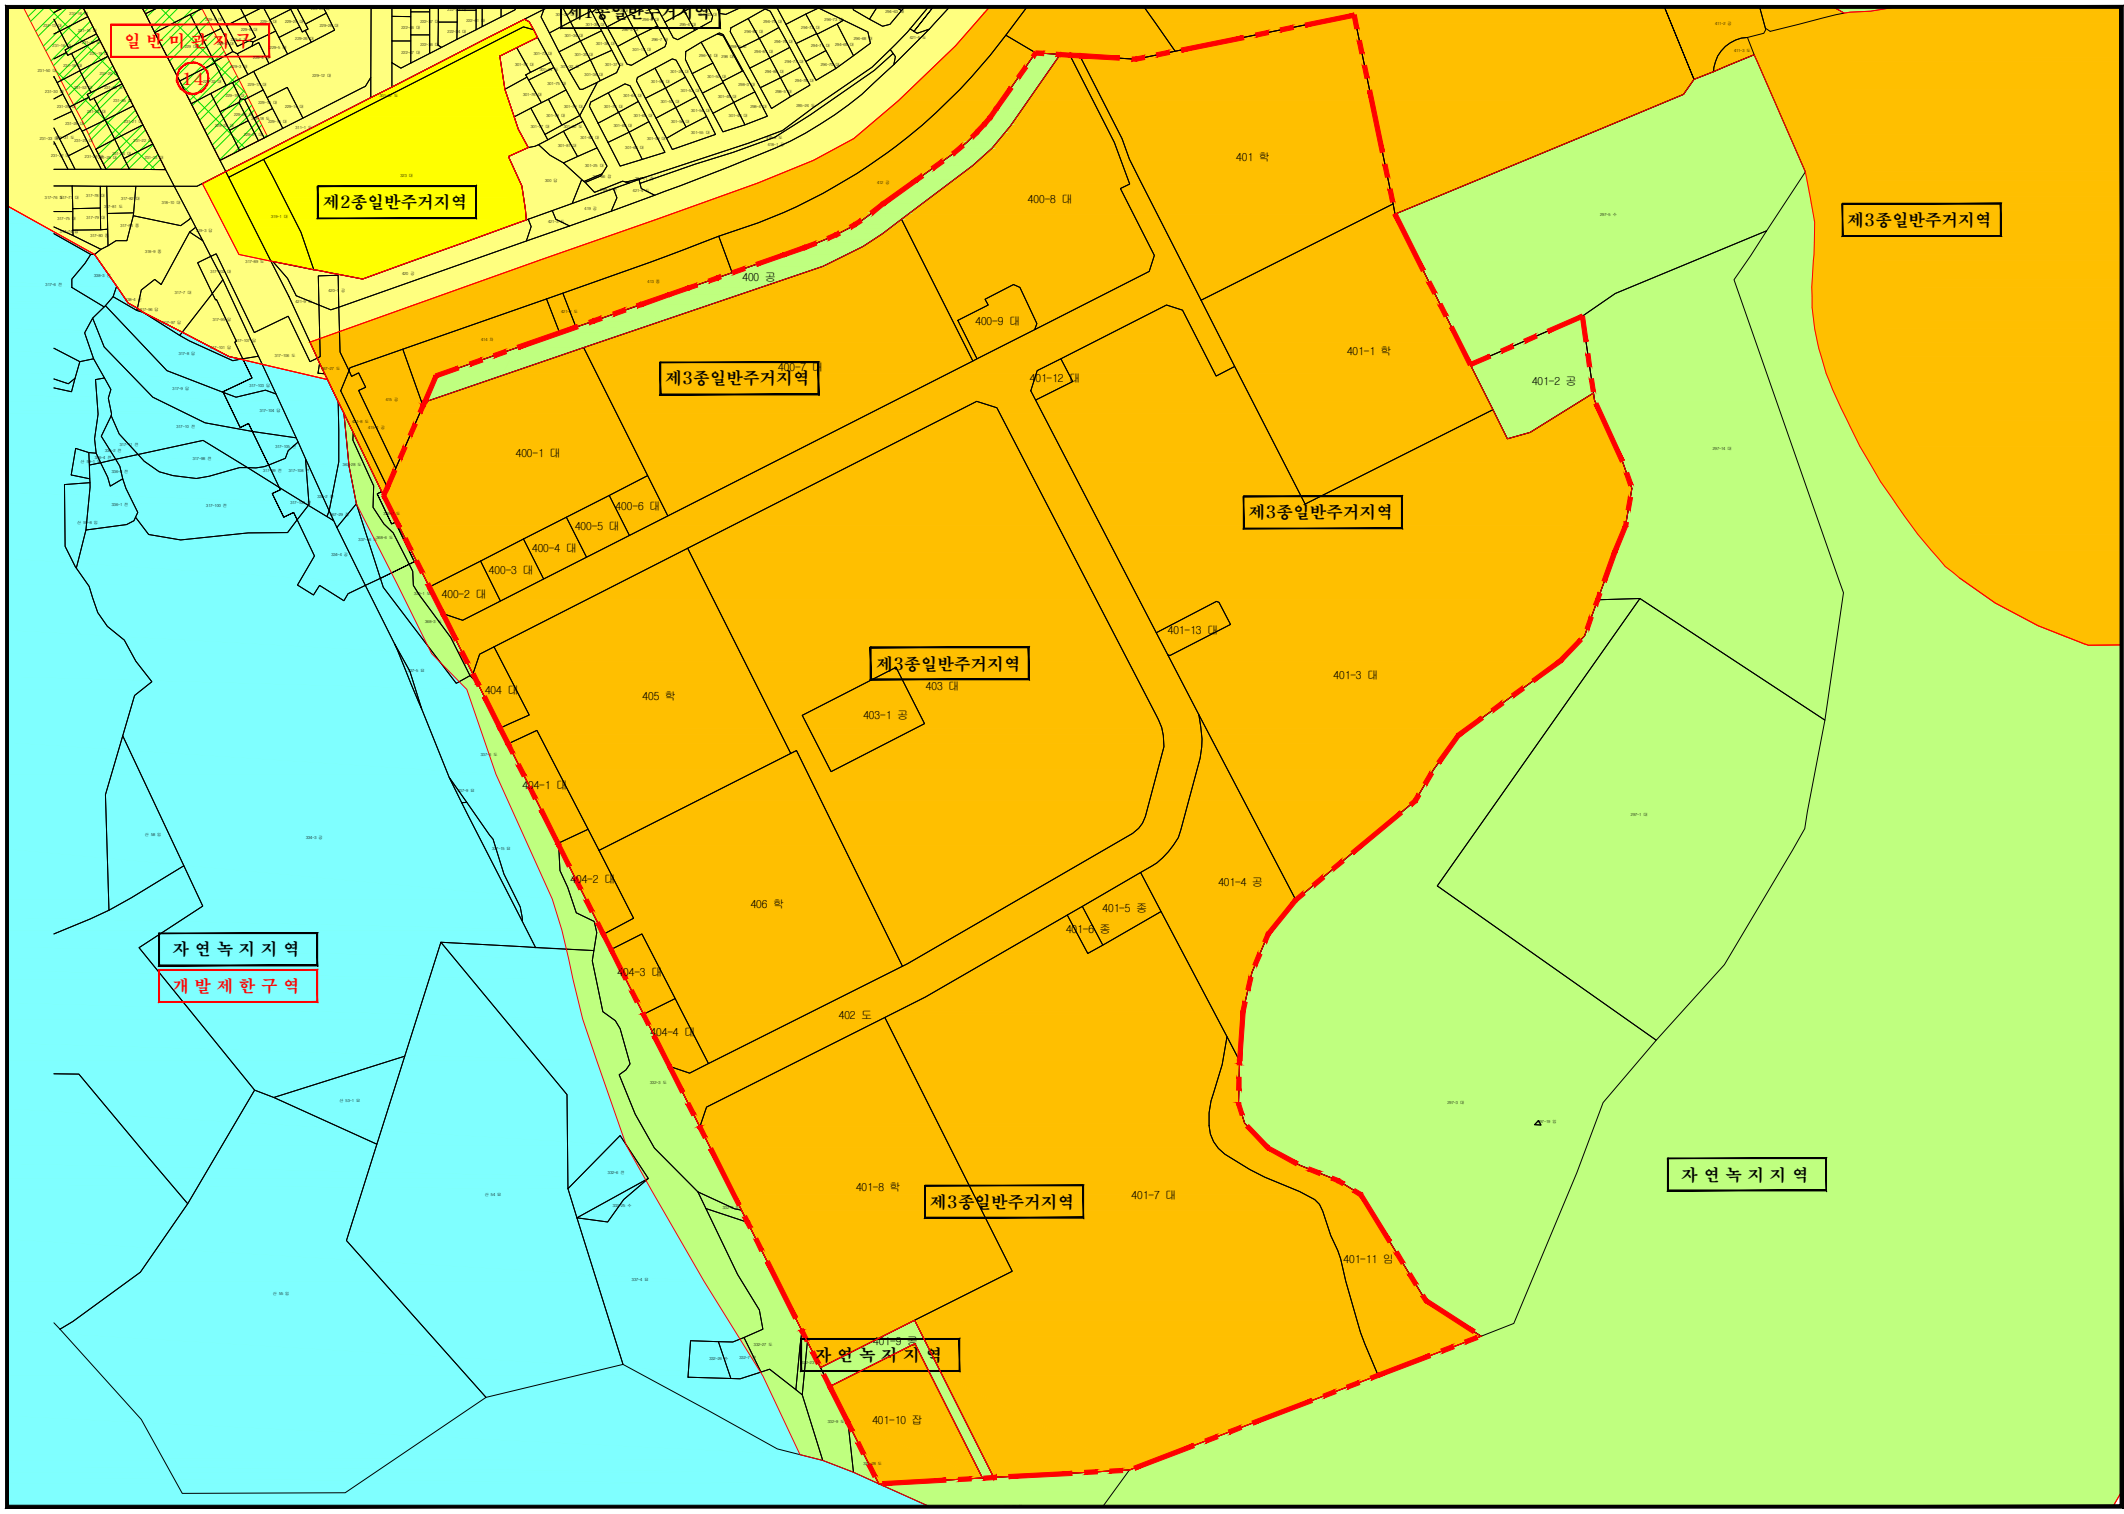

**부천 도시관리계획
(소사지구 지구단위계획) 결정(변경)
지구단위계획구역에 관한 결정(변경)도**

Legend

 지구단위계획구역

**부천 도시관리계획
(소사지구 지구단위계획) 결정(변경)
용도지역·지구에 관한 결정(변경)도**

Legend

- 지구단위계획구역
- 제1종일반주거지역
- 제2종일반주거지역
- 제3종일반주거지역
- 자연녹지지역
- 개발제한구역
- 일반미관지구

**부천 도시관리계획
(소사지구 지구단위계획) 결정(변경)
기반시설의 배치와 규모에
관한 결정(변경)도**

Legend

- 지구단위계획구역
- 공원
- 녹지
- 체육시설
- 학교
- 도로(대로 이상)
- 도로(중로 이하)
- 기타시설

부천 도시관리계획 (소사지구 지구단위계획) 결정(변경) 건축물 및 기타사항에 관한 결정(변경)도

Legend

지구단위계획구역	공 원
획지경계	녹 지
주택(공동)	여객자동차정류장용지
근생시설	체육시설
교육시설	건축한계선
종교시설	차량출입불허구간
공공시설	용도 혼합 건물 용도 혼합